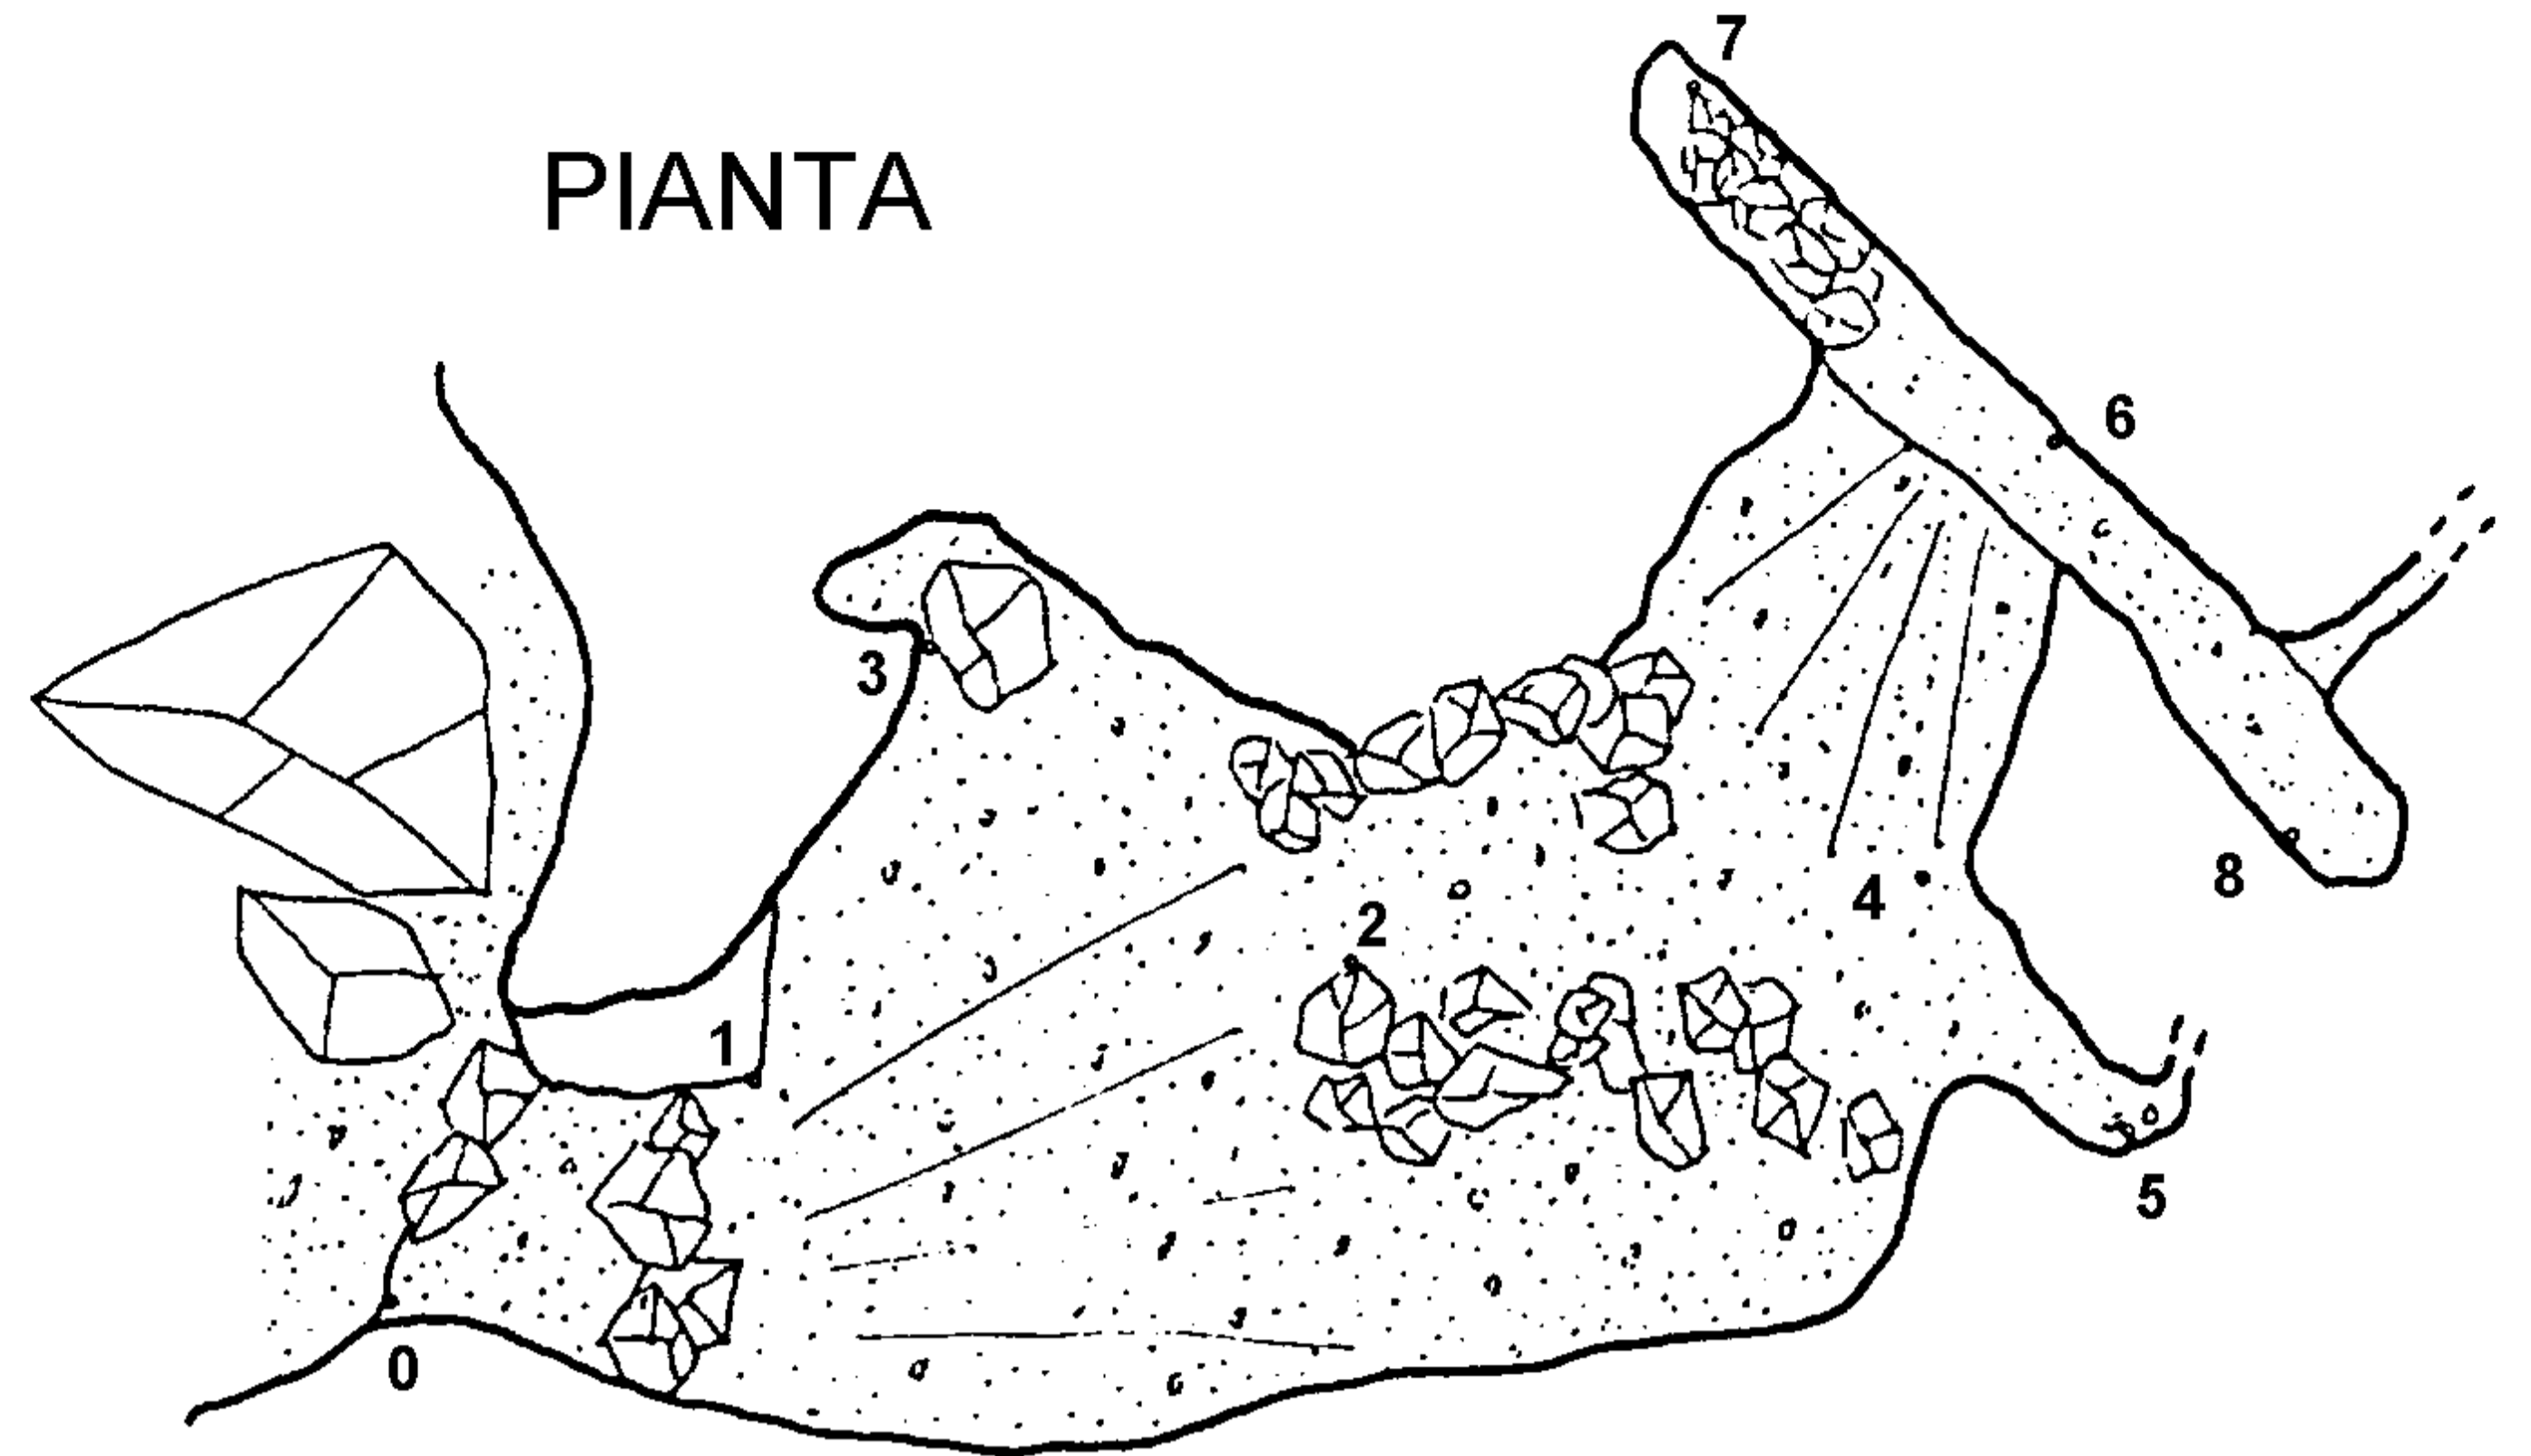

SEZIONE  
LONGITUDINALE

PIANTA

GRUPPO  
SPELEOLOGICO  
FAENTINO

**ER-RA 642**  
**GROTTA DEL**  
**PARCHEGGIO (C.1)**

CA' - CARNE' - BRISIGHELLA

Ril. Azzaroli C. - Evilio R.  
15-10-94

Dis. Evilio R.

Originale in scala 1:100